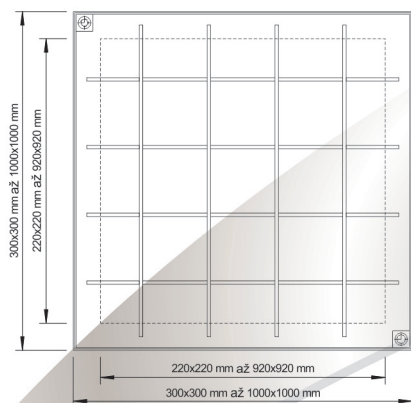

Zaťaženie:

- 125 kN podľa EN 124.

Materiál:

- Rám aj vnútorná vaňa je vyrobená z 2 mm hrubej žiarovo pozinkovanej ocele.

Oblasti použitia:

Pre šachty v podlahách vo vnútorných aj vonkajších pochôdznych priestranstvách.

	Typ	Vonkajší rozmer	Svetlý otvor
Výška 50 mm	ECO-300300V50	300 x 300 mm	220 x 220 mm
	ECO-400400V50	400 x 400 mm	320 x 320 mm
	ECO-500500V50	500 x 500 mm	420 x 420 mm
	ECO-600600V50	600 x 600 mm	520 x 520 mm
	ECO-700700V50	700 x 700 mm	620 x 620 mm
	ECO-800800V50	800 x 800 mm	720 x 720 mm
	ECO-900900V50	900 x 900 mm	820 x 820 mm
Výška 80 mm	ECO-10001000V50	1000 x 1000 mm	920 x 920 mm
	ECO-300300V80	300 x 300 mm	220 x 220 mm
	ECO-400400V80	400 x 400 mm	320 x 320 mm
	ECO-500500V80	500 x 500 mm	420 x 420 mm
	ECO-600600V80	600 x 600 mm	520 x 520 mm
	ECO-700700V80	700 x 700 mm	620 x 620 mm
	ECO-800800V80	800 x 800 mm	720 x 720 mm
Výška 100 mm	ECO-900900V80	900 x 900 mm	820 x 820 mm
	ECO-10001000V80	1000 x 1000 mm	920 x 920 mm
	ECO-300300V100	300 x 300 mm	220 x 220 mm
	ECO-400400V100	400 x 400 mm	320 x 320 mm
	ECO-500500V100	500 x 500 mm	420 x 420 mm
	ECO-600600V100	600 x 600 mm	520 x 520 mm
	ECO-700700V100	700 x 700 mm	620 x 620 mm
	ECO-800800V100	800 x 800 mm	720 x 720 mm
	ECO-900900V100	900 x 900 mm	820 x 820 mm
	ECO-10001000V100	1000 x 1000 mm	920 x 920 mm