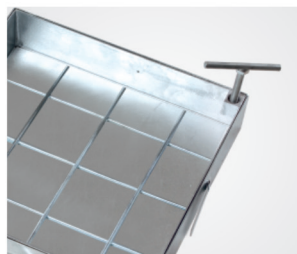

Šachtové poklopy Systém ECO

Žiarovo pozinkovaná oceľ

EcoLine

Systém ECO

Žiarovo pozinkovaná oceľ

Popis výrobku:

Šachtový poklop Systém ECO je zhotovený zo žiarovo pozinkovanej ocele hrúbky 2 mm. Prevedenie rôznych hĺbok poklopov 50 mm, 80 mm a 100 mm ponúka vhodné riešenie pre každé použitie. Vonkajší rám sa pevne uchyťí v betóne pomocou kotiev. Následne sa môže vaňa, ktorá je vložená v ráme, naplniť betónom. Pevné uchytenie poklopu o rám zabezpečujú skrutkové spoje v rohoch poklopu. Skrutkové spoje zabezpečujú tiež uchytenie zdvíhacieho kľúča. Uchytením aspoň dvoch zdvíhacích kľúčov je možné poklop bezpečne vybrať. Vyplnenie poklopu je možné rôznymi materiálmi ako je betón, dlažba, tvrdé podlahové výplne, terasové platne a pod.

	Typ	Vonkajší rozmer	Svetlý otvor
Výška 50 mm	ECO-300300V50	300 x 300 mm	220 x 220 mm
	ECO-400400V50	400 x 400 mm	320 x 320 mm
	ECO-500500V50	500 x 500 mm	420 x 420 mm
	ECO-600600V50	600 x 600 mm	520 x 520 mm
	ECO-700700V50	700 x 700 mm	620 x 620 mm
	ECO-800800V50	800 x 800 mm	720 x 720 mm
	ECO-900900V50	900 x 900 mm	820 x 820 mm
Výška 80 mm	ECO-10001000V50	1000 x 1000 mm	920 x 920 mm
	ECO-300300V80	300 x 300 mm	220 x 220 mm
	ECO-400400V80	400 x 400 mm	320 x 320 mm
	ECO-500500V80	500 x 500 mm	420 x 420 mm
	ECO-600600V80	600 x 600 mm	520 x 520 mm
	ECO-700700V80	700 x 700 mm	620 x 620 mm
	ECO-800800V80	800 x 800 mm	720 x 720 mm
Výška 100 mm	ECO-900900V80	900 x 900 mm	820 x 820 mm
	ECO-10001000V80	1000 x 1000 mm	920 x 920 mm
	ECO-300300V100	300 x 300 mm	220 x 220 mm
	ECO-400400V100	400 x 400 mm	320 x 320 mm
	ECO-500500V100	500 x 500 mm	420 x 420 mm
	ECO-600600V100	600 x 600 mm	520 x 520 mm
	ECO-700700V100	700 x 700 mm	620 x 620 mm
	ECO-800800V100	800 x 800 mm	720 x 720 mm
	ECO-900900V100	900 x 900 mm	820 x 820 mm
	ECO-10001000V100	1000 x 1000 mm	920 x 920 mm