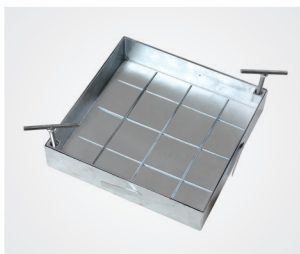

Šachtové poklopy Systém ECO

Žiarovo pozinkovaná oceľ

EcoLine

Systém ECO

Žiarovo pozinkovaná oceľ

Popis výrobku:

Šachtový poklop Systém ECO je zhotovený zo žiarovo pozinkovanej ocele hrúbky 2 mm. Prevedenie rôznych hĺbok poklopov 50 mm, 80 mm a 100 mm ponúka vhodné riešenie pre každé použitie. Vonkajší rám sa pevne uchyťí v betóne pomocou kotiev. Následne sa môže vaňa, ktorá je vložená v ráme, naplniť betónom. Pevné uchytenie poklopu o rám zabezpečujú skrutkové spoje v rohoch poklopu. Skrutkové spoje zabezpečujú tiež uchytenie zdvíhacieho kľúča. Uchytením aspoň dvoch zdvíhacích kľúčov je možné poklop bezpečne vybrať. Vyplnenie poklopu je možné rôznymi materiálmi ako je betón, dlažba, tvrdé podlahové výplne, terasové platne a pod.

Zaťaženie:

- 125 kN podľa EN 124.

Materiál:

- Rám aj vnútorná vaňa je vyrobená z 2 mm hrubej žiarovo pozinkovanej ocele.

Oblasti použitia:

Pre šachty v podlahách vo vnútorných aj vonkajších pochôdznych priestranstvách.