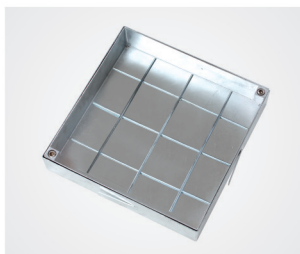

Šachtové poklopy Systém ECO

Žiarovo pozinkovaná oceľ

EcoLine

Systém ECO

Žiarovo pozinkovaná oceľ

Popis výrobku:

Šachtový poklop Systém ECO je zhotovený zo žiarovo pozinkovanej ocele hrúbky 2 mm. Prevedenie rôznych hĺbok poklopov 50 mm, 80 mm a 100 mm ponúka vhodné riešenie pre každé použitie. Vonkajší rám sa pevne uchyťí v betóne pomocou kotiev. Následne sa môže vaňa, ktorá je vložená v ráme, naplniť betónom. Pevné uchytenie poklopu o rám zabezpečujú skrutkové spoje v rohoch poklopu. Skrutkové spoje zabezpečujú tiež uchytenie zdvíhacieho kľúča. Uchytením aspoň dvoch zdvíhacích kľúčov je možné poklop bezpečne vybrať. Vyplnenie poklopu je možné rôznymi materiálmi ako je betón, dlažba, tvrdé podlahové výplne, terasové platne a pod.

	Typ	Vonkajší rozmer	Svetlý otvor
Výška 50 mm	ECO-300300V50	300 x 300 mm	220 x 220 mm
	ECO-400400V50	400 x 400 mm	320 x 320 mm
	ECO-500500V50	500 x 500 mm	420 x 420 mm
	ECO-600600V50	600 x 600 mm	520 x 520 mm
	ECO-700700V50	700 x 700 mm	620 x 620 mm
	ECO-800800V50	800 x 800 mm	720 x 720 mm
	ECO-900900V50	900 x 900 mm	820 x 820 mm
Výška 80 mm	ECO-10001000V50	1000 x 1000 mm	920 x 920 mm
	ECO-300300V80	300 x 300 mm	220 x 220 mm
	ECO-400400V80	400 x 400 mm	320 x 320 mm
	ECO-500500V80	500 x 500 mm	420 x 420 mm
	ECO-600600V80	600 x 600 mm	520 x 520 mm
	ECO-700700V80	700 x 700 mm	620 x 620 mm
	ECO-800800V80	800 x 800 mm	720 x 720 mm
Výška 100 mm	ECO-900900V80	900 x 900 mm	820 x 820 mm
	ECO-10001000V80	1000 x 1000 mm	920 x 920 mm
	ECO-300300V100	300 x 300 mm	220 x 220 mm
	ECO-400400V100	400 x 400 mm	320 x 320 mm
	ECO-500500V100	500 x 500 mm	420 x 420 mm
	ECO-600600V100	600 x 600 mm	520 x 520 mm
	ECO-700700V100	700 x 700 mm	620 x 620 mm
	ECO-800800V100	800 x 800 mm	720 x 720 mm
	ECO-900900V100	900 x 900 mm	820 x 820 mm
	ECO-10001000V100	1000 x 1000 mm	920 x 920 mm