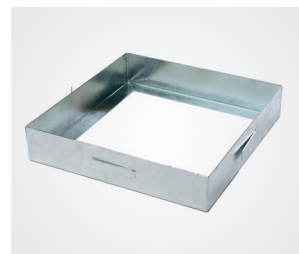

Šachtové poklopy Systém ECO

Žiarovo pozinkovaná oceľ

EcoLine

Systém ECO

Žiarovo pozinkovaná oceľ

Popis výrobku:

Šachtový poklop Systém ECO je zhotovený zo žiarovo pozinkovanej ocele hrúbky 2 mm. Prevedenie rôznych hĺbok poklopov 50 mm, 80 mm a 100 mm ponúka vhodné riešenie pre každé použitie. Vonkajší rám sa pevne uchyťí v betóne pomocou kotiev. Následne sa môže vaňa, ktorá je vložená v ráme, naplniť betónom. Pevné uchytenie poklopu o rám zabezpečujú skrutkové spoje v rohoch poklopu. Skrutkové spoje zabezpečujú tiež uchytenie zdvíhacieho kľúča. Uchytením aspoň dvoch zdvíhacích kľúčov je možné poklop bezpečne vybrať. Vyplnenie poklopu je možné rôznymi materiálmi ako je betón, dlažba, tvrdé podlahové výplne, terasové platne a pod.

Zaťaženie:

- 125 kN podľa EN 124.

Materiál:

- Rám aj vnútorná vaňa je vyrobená z 2 mm hrubej žiarovo pozinkovanej ocele.

Oblasti použitia:

Pre šachty v podlahách vo vnútorných aj vonkajších pochôdznych priestranstvách.