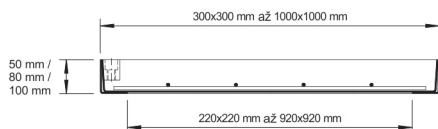

Zaťaženie:

- 125 kN podľa EN 124.

Materiál:

- Rám aj vnútorná vaňa je vyrobená z 2 mm hrubej žiarovo pozinkovanej ocele.

Oblasti použitia:

Pre šachty v podlahách vo vnútorných aj vonkajších pochôdznych priestranstvách.

	Typ	Vonkajší rozmer	Svetlý otvor
Výška 50 mm	ECO-300300V50	300 x 300 mm	220 x 220 mm
	ECO-400400V50	400 x 400 mm	320 x 320 mm
	ECO-500500V50	500 x 500 mm	420 x 420 mm
	ECO-600600V50	600 x 600 mm	520 x 520 mm
	ECO-700700V50	700 x 700 mm	620 x 620 mm
	ECO-800800V50	800 x 800 mm	720 x 720 mm
	ECO-900900V50	900 x 900 mm	820 x 820 mm
Výška 80 mm	ECO-10001000V50	1000 x 1000 mm	920 x 920 mm
	ECO-300300V80	300 x 300 mm	220 x 220 mm
	ECO-400400V80	400 x 400 mm	320 x 320 mm
	ECO-500500V80	500 x 500 mm	420 x 420 mm
	ECO-600600V80	600 x 600 mm	520 x 520 mm
	ECO-700700V80	700 x 700 mm	620 x 620 mm
	ECO-800800V80	800 x 800 mm	720 x 720 mm
Výška 100 mm	ECO-900900V80	900 x 900 mm	820 x 820 mm
	ECO-10001000V80	1000 x 1000 mm	920 x 920 mm
	ECO-300300V100	300 x 300 mm	220 x 220 mm
	ECO-400400V100	400 x 400 mm	320 x 320 mm
	ECO-500500V100	500 x 500 mm	420 x 420 mm
	ECO-600600V100	600 x 600 mm	520 x 520 mm
	ECO-700700V100	700 x 700 mm	620 x 620 mm
	ECO-800800V100	800 x 800 mm	720 x 720 mm
	ECO-900900V100	900 x 900 mm	820 x 820 mm
	ECO-10001000V100	1000 x 1000 mm	920 x 920 mm