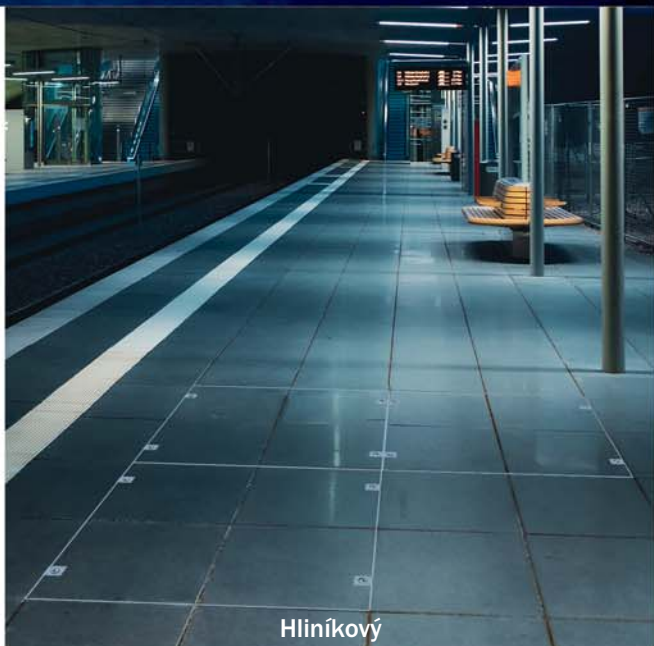

Podlahový poklop Séria 7500-VIACDIELNY

Hliníkový

PremiumLine

Hliníkový

Popis produktu:

Podlahový poklop Séria 7500-viacdielny je určený do interiéru, alebo exteriéru a je pripravený na vyplnenie betónom, dlaždicami, živíčovými podlahami, granitovými doskami, terrazzo platňami, drevom a inými druhmi tvrdých podláh. Je vyrobený zo špeciálneho hliníkového profilu. Hĺbka veka je 62 mm a montážna výška pre zabudovanie iba 75 mm. Poklop je vybavený tromi špeciálnymi obvodovými tesneniami odolnými voči mrazu a poveternostným vplyvom a do značnej miery zabezpečujú aj tesnosť proti prieniku pachov a vody. Poklop je osadený do výšky podlahy (s ohľadom na hrúbku dlažobného materiálu) a následne je okolie rámu aj veko vyplnené betónom. Veko sa pripieňuje k rámu pomocou 4 skrutiek. Otvory na skrutky po demontáži skrutiek slúžia na upevnenie zdvíhacích kľúčov, pomocou ktorých je možné s vekom manipulovať.

Zaťaženie:

- Do 125 kN podľa STN EN 124 (Trieda B125)

Materiál:

- Rám aj veko sú vyrobené zo špeciálneho hliníkového profilu

Možnosti použitia:

Pochôdzne podlahové šachty v interiéru a exteriéri

Otváranie:

Každý poklop vyrobený v FF Systems obsahuje zdvíhacie kľúče a návod na montáž

S našimi 30-ročnými skúsenosťami a potrebným know-how vo výrobe revíznych systémov Vám môžeme zaručiť len tú najvyššiu kvalitu.

Určené pre:

Pešiu premávku

Osobnú dopravu

Mimoriadne výhody nášho systému

- S tromi špeciálnymi tesneniami odolnými voči mrazu a poveternostným vplyvom
- Po inštalácii takmer neviditeľný
- Hĺbka veka je 62 mm
- Jednoduché otváranie vďaka kónickému dizajnu