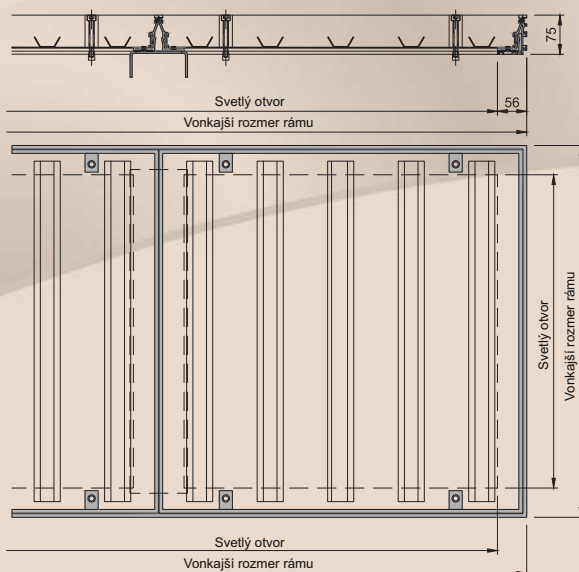

Mimoriadne výhody nášho systému

- S tromi špeciálnymi tesneniami odolnými voči mrazu a poveternostným vplyvom
- Po inštalácii takmer neviditeľný
- Hĺbka veka je 62 mm
- Jednoduché otváranie vďaka kónickému dizajnu

- ★ Vlastná výroba s najmodernejšími systémami v prémiovej kvalite
- ★ Krátke dodacie lehoty