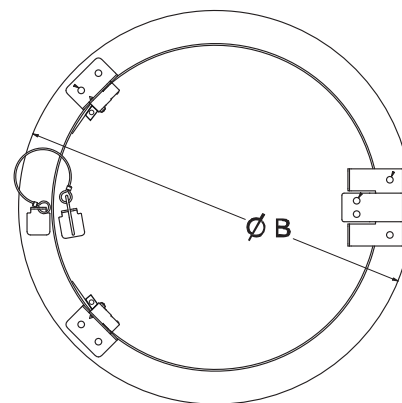

Revízne dvierka kruhové vývesné

Systém R – Kruhové revízne dvierka so sadrokartónovou výplňou, vývesné

Popis výrobku:

Kruhové revízne dvierka pozostávajú z hliníkových profilov so sadrokartónovou výplňou GKBi 12,5 mm a zacvakávacích zámkov.

Revízne dvierka sú vybavené poistným úchytom. Aby sa zabránilo prípadným úrazom, po každom otvorení dvierok sa úchyt musí znovu zaistiť. Použitie revíznych dvierok v stenách ako aj v stropoch (nie pochôdznych) je bezproblémové. Medzi rámom a krídlom dvierok je vzduchová medzera 1,5 mm vyplnená tesnením. Dvierka sa otvárajú stlačením ukrytých zacvakávacích zámkov.

NOVINKA:

Teraz aj s dierovaným sadrokartónom

akustická dierovaná výplň

Štandardné rozmery so sadrokartónovou výplňou 12,5 mm

Systém R	Rozmery v mm		
	A	B	C
R200G125	200	260	13
R300G125	300	360	13
R400G125	400	460	13
R500G125	500	560	13
R600G125	600	660	13

Všetky štandardné veľkosti sú dodávané s hrúbkou 12,5 mm a 15 mm.

Zámky:

Revízne dvierka môžu byť doplnené nasledujúcimi druhmi zámkov:

- FS** Štvorhranný zámok s bielou rozetou
- Z** Cylindrický nábytkový zámok s kľúčom
- PZ** Profilovaný cylindrický zámok s kovovou rozetou