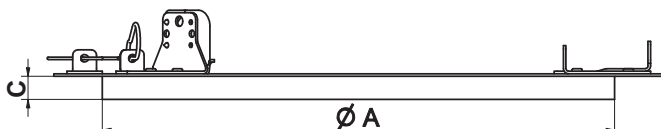

NOVINKA:

Teraz aj s dierovaným sadrokartónom

akustická dierovaná výplň

Štandardné rozmery so sadrokartónovou výplňou 12,5 mm

Systém R	Rozmery v mm		
	A	B	C
R200G125	200	260	13
R300G125	300	360	13
R400G125	400	460	13
R500G125	500	560	13
R600G125	600	660	13

Všetky štandardné veľkosti sú dodávané s hrúbkou 12,5 mm a 15 mm.

Zámky:

Revízne dvierka môžu byť doplnené nasledujúcimi druhmi zámkov:

- FS** Štvorhranný zámok s bielou rozetou
- Z** Cylindrický nábytkový zámok s kľúčom
- PZ** Profilovaný cylindrický zámok s kovovou rozetou