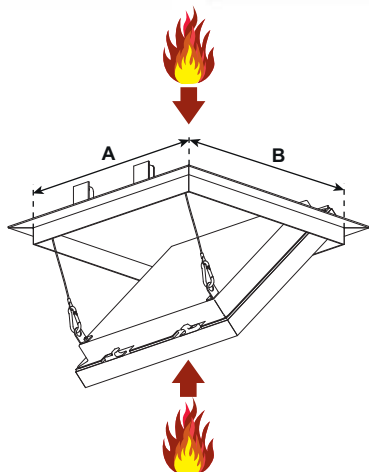

Protipožiarne revízne dvierka

SYSTÉM F6 BDA - EI30 pre sadrokartónové stropy

AkustikLine
EI30

pre zvýšené požiadavky
na zvukotesnosť

Mimoriadne výhody nášho systému

- Cenovo výhodné riešenie
- Krátka dodacia lehota
- Rýchla a bezproblémová montáž
- Praxou overené riešenie
- Zabudovanie do šachtovej/predsadenej alebo masívnej steny v rovine so stenou
- „Neviditeľná“ montáž
- Vysoká vzduchová nepriezvučnosť
- Odnímateľné krídlo

Popis produktu:

Tieto revízne dvierka ponúkajú elegantnú, takmer neviditeľnú inštaláciu a pozostávajú z hliníkových profilov a výplne z tvrdenej sadrokartónovej dosky s hrúbkou 2 x 12,5 mm. Krídlo dvierok má zo zadnej strany špeciálnu akustickú vložku a dá sa celé vyvesiť. Revízne dvierka sú vybavené poistným úchytom. Aby sa predišlo prípadným nehodám, musí sa tento po každom otvorení opäť zaistiť. Použitie revíznych dvierok v stropoch (nie pochôdznych) je bezproblémové. Medzi rámom a krídlom dvierok je vzduchová medzera 2,5 mm, v ktorej sú pripevnené 2 špeciálne tesnenia. Tie chránia pred zvýšenou hladinou hluku a zabezpečujú vzduchotesné uzavretie revízneho otvoru. Dvierka sa otvárajú stlačením neviditeľných zacvakávacích zámkov.