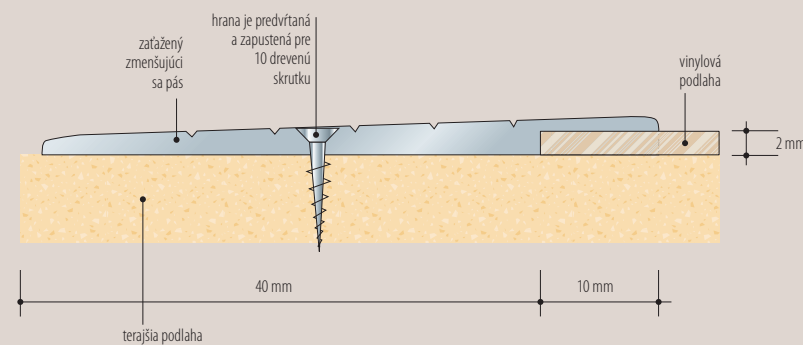

### Popis

- Poklopy série Visedge sú vhodné pre povrchy z PVC alebo z linolea.
- Výlisok z PVC je zahranený do zrezaných častí a privarený k zrezanej hrane/okraju podlahovej plochy, vytvárajúci vodotesný, rovný, hygienický a stály spoj.
- Visedge DS a VR prechodové lišty bezpečne tesnia a chránia spojenie medzi mäkkým podlahovým povrchom a pevnou dlažbou.

### Typická podlahová úprava

Pre spájanie pružných povrchov, napr. vinyl alebo linoleum a pevnej dlažby, napr. keramické dlaždice.

### Použitie

Visedge DS je navrhnuté tak, aby bol bezpečne upevnený po obvode podlahoviny.

### Priečny rez pevného spoja (mierka 1:2)

Pochôdzna prevádzka