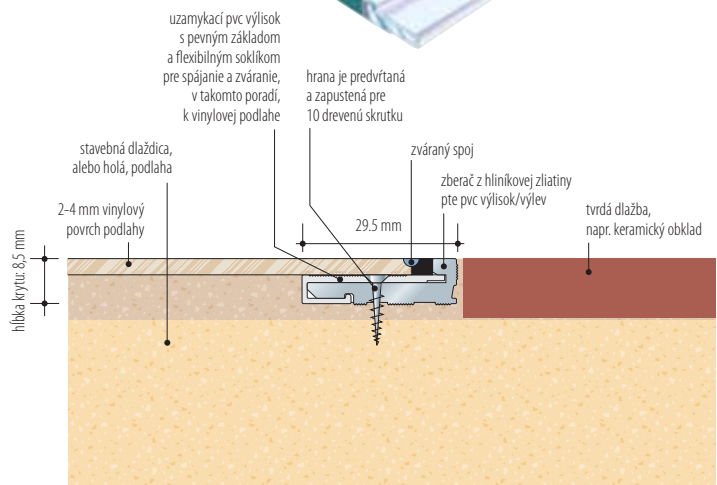

Priečny rez pevného spoja (mierka 1:2)