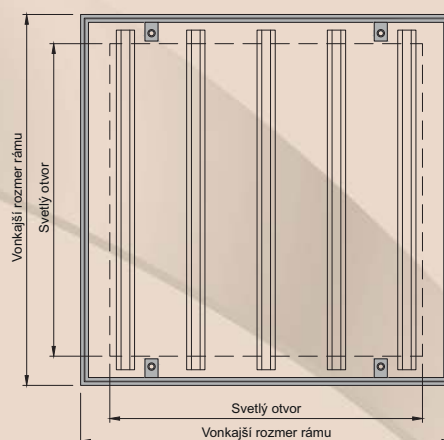

Podlahový poklop Sériá 5000

Hliníkový

PremiumLine

Sériá 5000

Popis produktu:

Podlahový poklop Sériá 5000 je určený do interiéru, alebo exteriéru a je pripravený na vyplnenie betónom, dlaždicami, živcovými podlahami, granitovými doskami, terrazzo platňami, drevom a inými druhmi tvrdých podláh. Je vyrobený zo špeciálneho hliníkového profilu. Hĺbka veka je 37 mm a

montážna výška pre zabudovanie iba 50 mm. Poklop je vybavený tromi špeciálnymi obvodovými tesneniami odolnými voči mrazu a poveternostným vplyvom, ktoré do značnej miery zabezpečujú aj tesnosť proti prieniku pachov a vody. Na pripravenom podklade sa priestor okolo vonkajšieho rámu a veko vyplnia betónom. Po vytvrdnutí betónu sa môže veko v ráme naplniť zvolenou výplňou. Veko sa pripieňuje k rámu pomocou 4 skrutiek. Otvory na skrutky po demontáži skrutiek slúžia na upevnenie zdvíhacích kľúčov, pomocou ktorých je možné s vekom manipulovať.

Poklop Sériá 5000 je dostupný v:

- štandardných veľkostiach (viď tabuľku)
- atypických rozmeroch podľa požiadavky zákazníka
- viacdielej verzii a to aj v protipožiarom resp.

Určené pre:

Pešiu premávku

Mimoriadne výhody nášho systému

- S tromi špeciálnymi tesneniami odolnými voči mrazu a poveternostným vplyvom
- Po inštalácii takmer neviditeľný
- Hĺbka veka je 37 mm
- Jednoduché otváranie vďaka kónickému dizajnu

- ★ Vlastná výroba s najmodernejšími systémami v prémiovej kvalite
- ★ Krátke dodacie lehoty