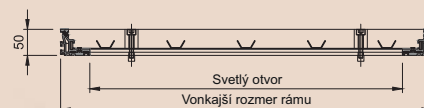

- S tromi špeciálnymi tesneniami odolnými voči mrazu a poveternostným vplyvom
- Po inštalácii takmer neviditeľný
- Hĺbka veka je 37 mm
- Jednoduché otváranie vďaka kónickému dizajnu

- ★ Vlastná výroba s najmodernejšími systémami v prémiovej kvalite
- ★ Krátke dodacie lehoty