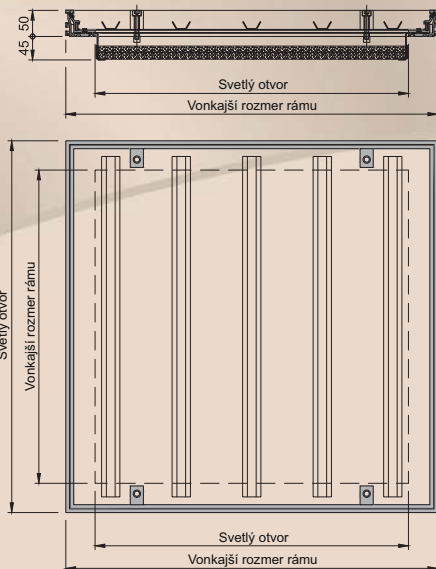

EasyLifter

Pre jednoduché otváranie a manipuláciu s plniteľnými podlahovými poklopmi od hmotnosti 50 kg (vaňa + náplň) odporúčame náš EasyLifter.