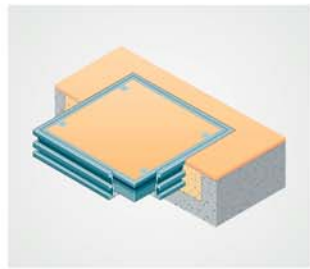

### Popis produktu:

Podlahový poklop Sériá 5000 PROTIPOŽIARNY je určený do interiéru, alebo exteriéru a je pripravený na vyplnenie betónom, dlaždicami, živíčovými podlahami, granitovými doskami, terrazzo platňami, drevom a inými druhmi tvrdých podláh. Je vyrobený zo špeciálneho hliníkového profilu. Hĺbka vane je 37 mm a montážna výška

pre zabudovanie iba 50 mm. Poklop je vybavený tromi špeciálnymi obvodovými tesneniami odolnými voči mrazu a poveternostným vplyvom a do značnej miery zabezpečujú aj tesnosť proti prieniku pachov a vody. Poklop je osadený do výšky podlahy (s ohľadom na hrúbku dlažobného materiálu) a následne je okolie rámu aj veko vyplnené betónom. Veko sa pripevňuje k rámu pomocou 4 skrutiek. Otvory na skrutky po demontáži skrutiek slúžia na upevnenie zdvíhacích kľúčov, pomocou ktorých je možné s vekom manipulovať.

### Materiál:

Rám aj vaňa je vyrobená zo špeciálneho hliníkového profilu